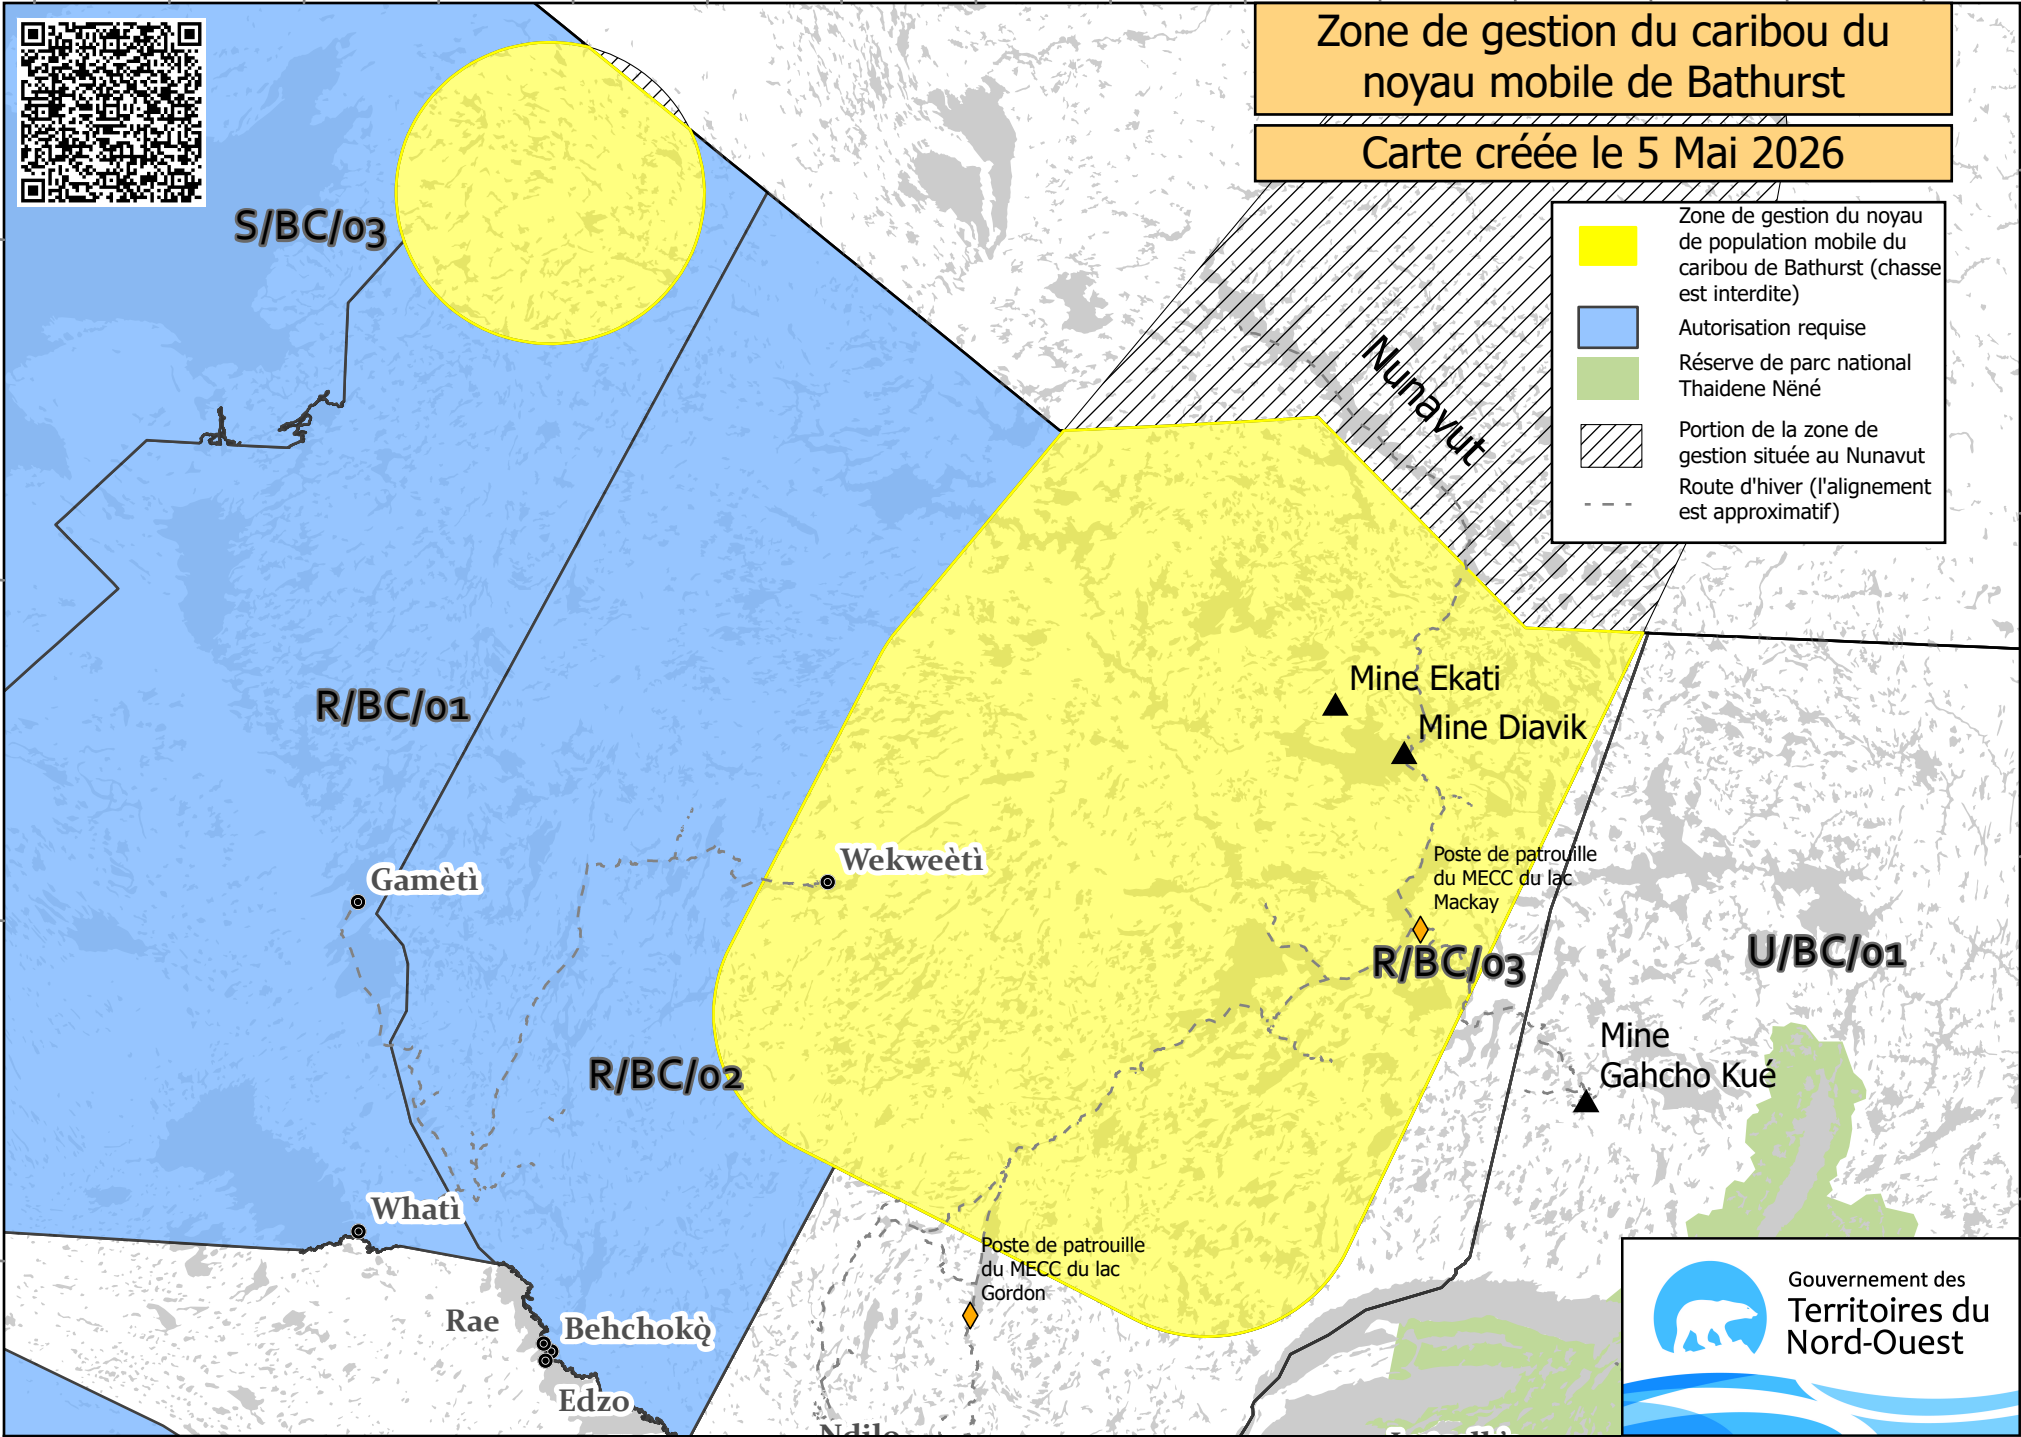

Zone de gestion du caribou du noyau mobile de Bathurst

Carte créée le 5 Mai 2026

- Zone de gestion du noyau de population mobile du caribou de Bathurst (chasse est interdite)
- Autorisation requise
- Réserve de parc national Thaidene Néné
- Portion de la zone de gestion située au Nunavut
- Route d'hiver (l'alignement est approximatif)

Prochaine Carte :
12 Mai 2026

REMARQUE : Cette carte montre des parties de la zone mobile s'étendant jusqu'au Nunavut à titre informatif seulement. Le Règlement sur la zone de gestion du caribou de Mobile Core Bathurst ne s'applique pas à l'intérieur du parc national. Réserves ni à l'extérieur des limites normales des Territoires du Nord-Ouest.