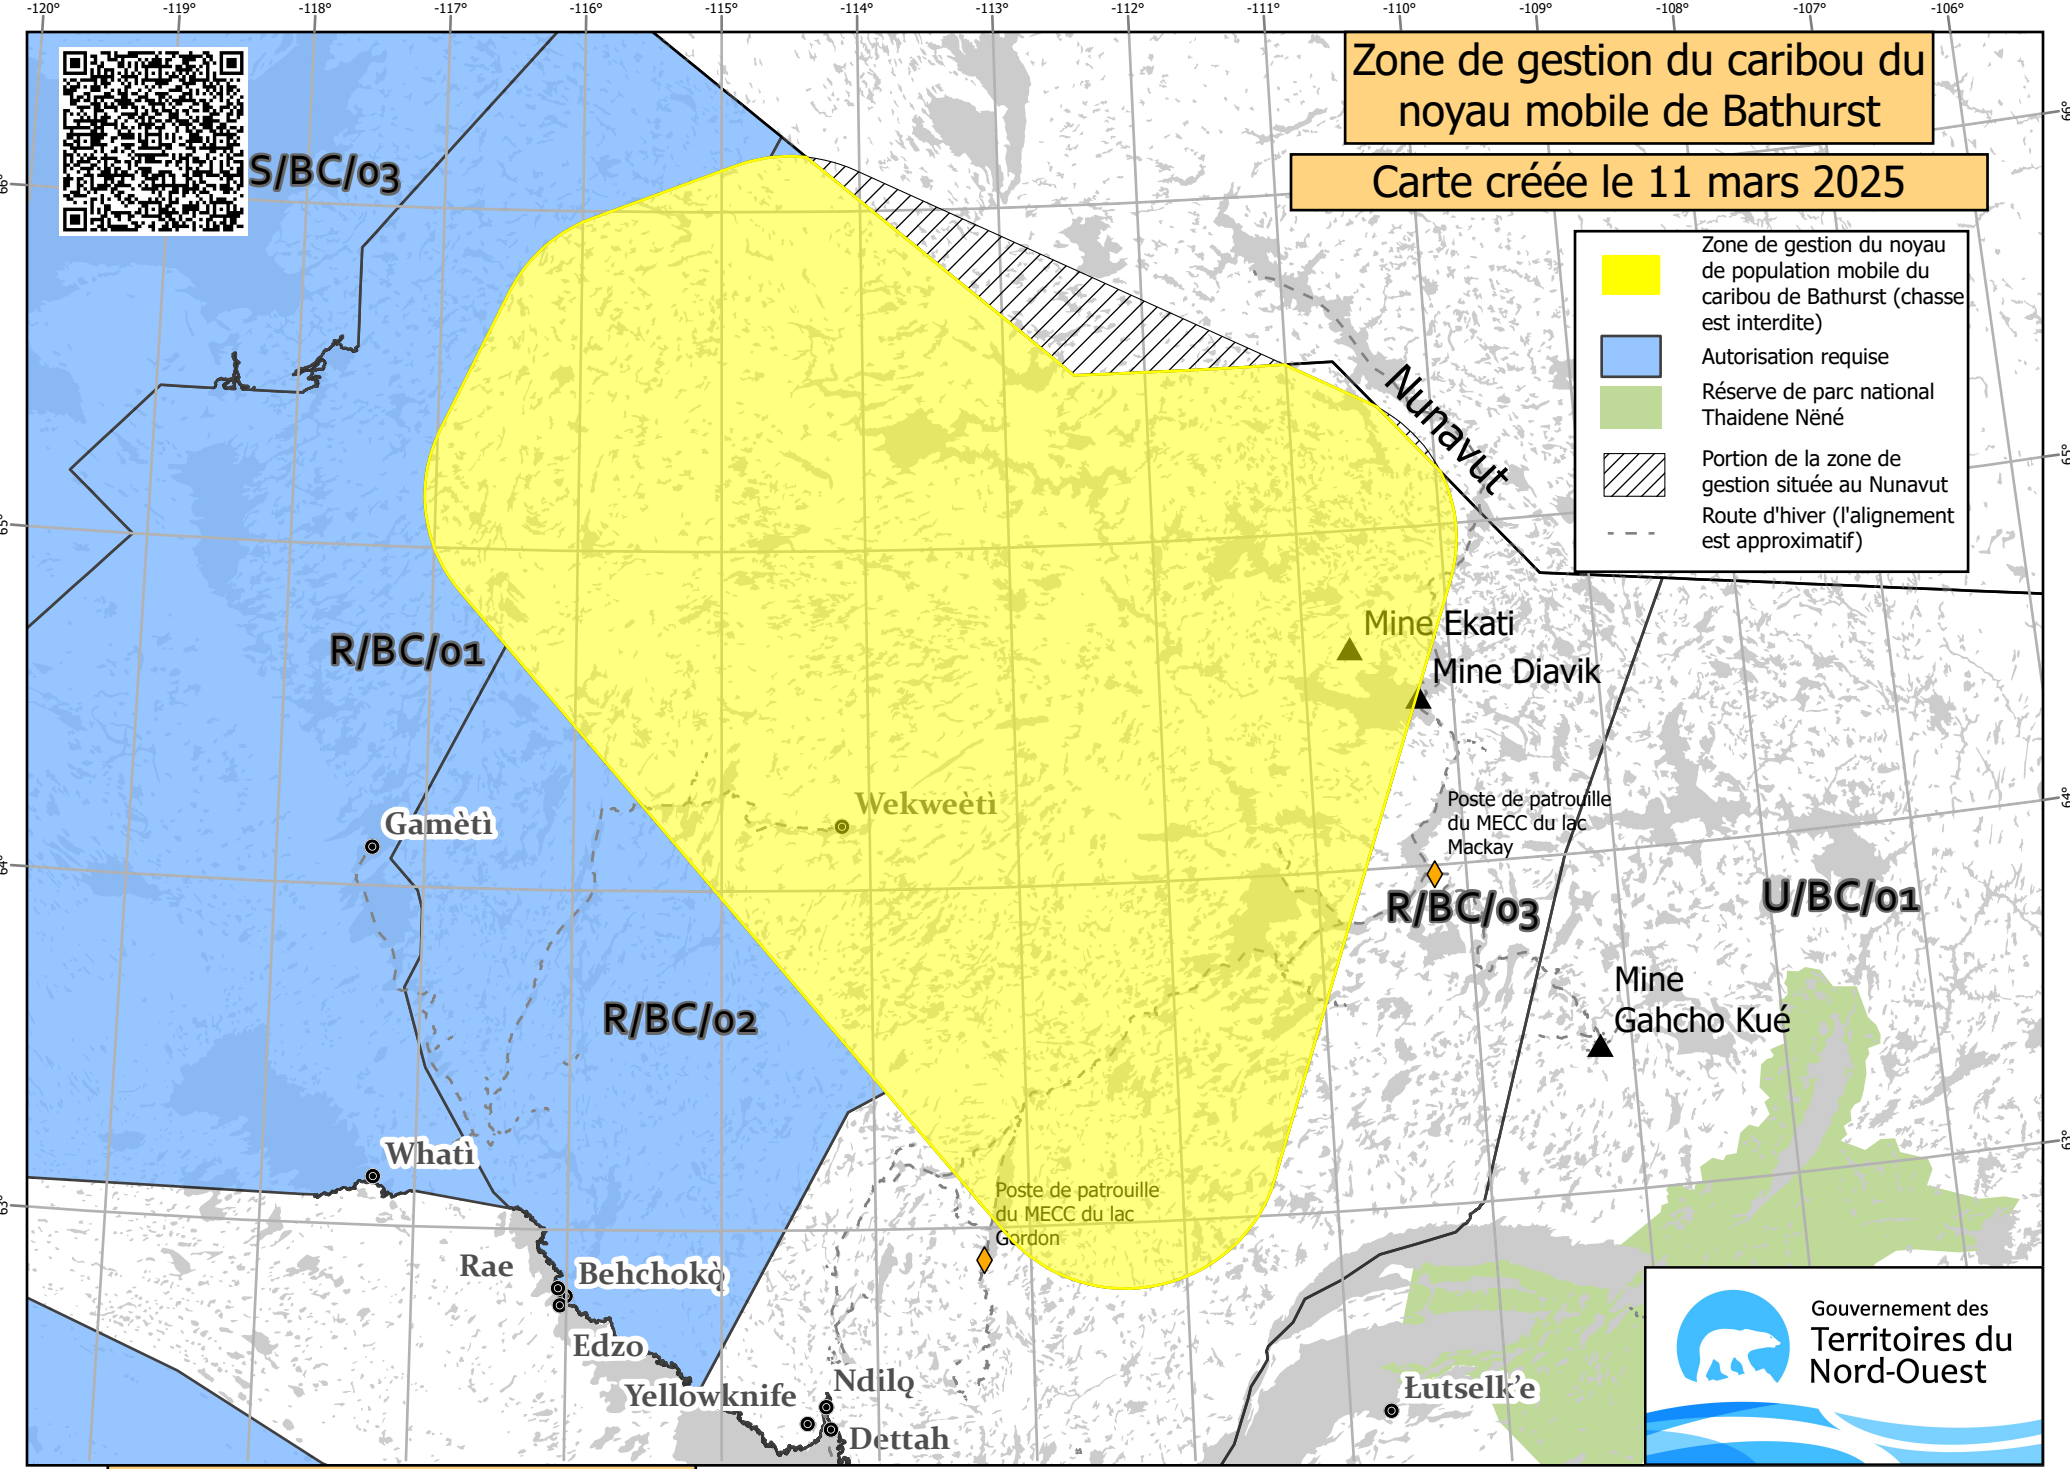

S/BC/03

Zone de gestion du caribou du noyau mobile de Bathurst

Carte créée le 11 mars 2025

- Zone de gestion du noyau de population mobile du caribou de Bathurst (chasse est interdite)
- Autorisation requise
- Réserve de parc national Thaidene Néné
- Portion de la zone de gestion située au Nunavut
- Route d'hiver (l'alignement est approximatif)

Prochaine Carte :
18 mars 2025

REMARQUE : Cette carte montre des parties de la zone mobile s'étendant jusqu'au Nunavut à titre informatif seulement. Le Règlement sur la zone de gestion du caribou de Mobile Core Bathurst ne s'applique pas à l'intérieur du parc national. Réserves ni à l'extérieur des limites normales des Territoires du Nord-Ouest.